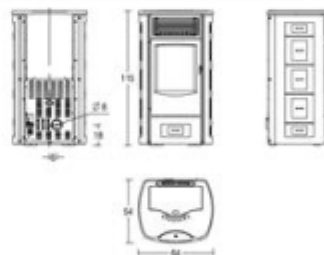

Bordeaux Sale Terra Blu
Pepe d'Oriente Antico

Thermisch vermogen van de vuurhaard in kW: 12,4

Afmetingen (LxBxH) cm: 64 x 54 x 115

Intern monoblock: staal

Deflector/vuurhaard en brandkorf: gietijzer

Afmeting rookgasafvoer ø cm: 8

Standaard rookgasafvoer: achter

Rookgasafvoer met optionele set:

Aslade: uittrekbaar

Deur: gietijzer, te openen met koude handgreep

Keramisch glas: bestand tot 750° C

Handgreep: gelakt staal

Capaciteit reservoir (circa) Kg: 30

Afstandsbediening: optioneel

Bevochtiger: optioneel

Bedieningspaneel op de kachel: met digitale bedieningen

Chronothermostaat met programmering: dagelijks, wekelijks en weekend met tijdzones

Set Remote Control System: optioneel

Nachtfunctie:

Eco-functie: ja

Energy Saving: ja

Verwarmbaar volume (min-max) m³: 185 - 320

Nominaal thermisch vermogen (min-max) kW: 3,4 - 11,1

Regeling van het vermogen (standen): 5

Thermisch rendement (max) %: 89,4

Nominaal verbruik (min/max) Kg/h: 0,8 - 2,5

Opgenomen vermogen bij maximale capaciteit Watt: 90

Maximaal opgenomen vermogen Watt: 370

Totaal gewicht Kg: 190

De verkrijgbaarheid van de modellen kan van land tot land verschillen.