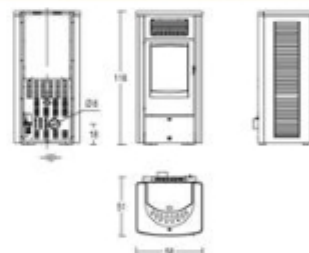

Siria

Pelletkachel met geforceerde ventilatie
Bekleding: majolica
Paneel: majolica

Bordeaux Sale Pepe Terra d'Oriente Blu Antico

Thermisch vermogen van de vuurhaard in kW: 12,4

Afmetingen (LxBxH) cm: 58 x 51 x 116

Intern monoblock: staal

Deflector/vuurhaard en brandkorf: gietijzer

Afmeting rookgasafvoer ø cm: 8

Standaard rookgasafvoer: achter

Rookgasafvoer met optionele set:

Aslade: uittrekbaar

Deur: gietijzer, te openen met koude handgreep

Keramisch glas: bestand tot 750° C

Handgreep: gelakt staal

Capaciteit reservoir (circa) kg: 30

Afstandsbediening: optioneel

Bevochtiger: optioneel

Bedieningspaneel op de kachel: met digitale bedieningen

Chronothermostaat met programmering: dagelijks, wekelijks en weekend met tijdzones