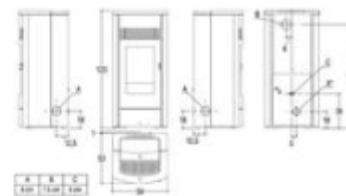

Chronothermostaat met programmering: dagelijks, wekelijks en weekend met tijdzones

Set Remote Control System: optioneel

Nachtfunctie: ja

Eco-functie: ja

Energy Saving: ja

Verwarmbaar volume (min-max) m³: 185-320

Nominaal thermisch vermogen (min-max) kW: 3,4-11,1

Regeling van het vermogen (standen): 5

Thermisch rendement (max) %: 89,4

Nominaal verbruik (min/max) Kg/h: 0,8-2,5

Opgenomen vermogen bij maximale capaciteit Watt: 130

Maximaal opgenomen vermogen Watt: 410

Totaal gewicht Kg: 160

De verkrijgbaarheid van de modellen kan van land tot land verschillen.