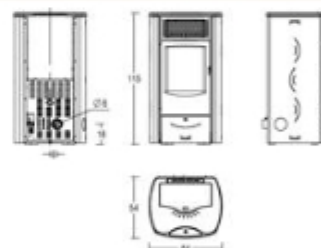

## Sabrina

Pelletkachel met geforceerde ventilatie  
Bekleding: gelakt staal  
Paneel: gietijzer met majolica inzetstuk

Bordeaux Grigio Bianco  
metallico metallico metallico

Thermisch vermogen van de vuurhaard in kW: 12,4  
Afmetingen (LxBxH) cm: 64 x 54 x 115  
Intern monoblock: staal  
Deflector/vuurhaard en brandkorf: gietijzer  
Afmeting rookgasafvoer ø cm: 8  
Standaard rookgasafvoer: achter  
Rookgasafvoer met optionele set: links  
Aslade: uittrekbaar  
Deur: gietijzer, te openen met koude handgreep  
Keramisch glas: bestand tot 750° C  
Handgreep: gelakt staal  
Capaciteit reservoir (circa) Kg: 30  
Afstandsbediening: optioneel  
Bevochtiger: optioneel  
Bedieningspaneel op de kachel: met digitale bedieningen