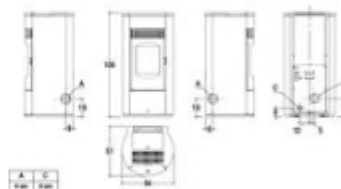

## Monica

Pelletkachel met geforceerde ventilatie  
Bekleding: gelakt staal  
Paneel: gietijzer met majolica inzetstukken

Bordeaux Grigio Bianco Brunito  
metallico metallico metallico metallico

Thermisch vermogen van de vuurhaard in kW: 9,5  
Afmetingen (LxBxH) cm: 54 x 51 x 108  
Intern monoblock: staal  
Deflector/vuurhaard en brandkorf: gietijzer  
Afmeting rookgasafvoer ø cm: 8  
Standaard rookgasafvoer: achter  
Rookgasafvoer met optionele set: zijkant rechts - zijkant links  
Aslade: uittrekbaar  
Deur: gietijzer  
Keramisch glas: bestand tot 750° C  
Handgreep: gelakt staal, te openen met koele handgreep  
Capaciteit reservoir (circa) Kg: 16  
Afstandsbediening: optioneel  
Bevochtiger: optioneel  
Bedieningspaneel op de kachel: met digitale bedieningen