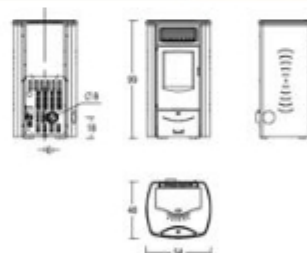

Monia

Pelletkachel met geforceerde ventilatie
Bekleding: gelakt staal
Paneel: gietijzer met majolica inzetstuk

Bordeaux Grigio Bianco
metallico metallico metallico

Thermisch vermogen van de vuurhaard in kW: 9,5
Afmetingen (LxBxH) cm: 54 x 48 x 99
Intern monoblock: staal
Deflector/vuurhaard en brandkorf: gietijzer
Afmeting rookgasafvoer ø cm: 8
Standaard rookgasafvoer: achter
Rookgasafvoer met optionele set: links
Aslade: uittrekbaar
Deur: gietijzer, te openen met koude handgreep
Keramisch glas: bestand tot 750° C
Handgreep: gelakt staal
Capaciteit reservoir (circa) Kg: 16
Afstandsbediening: optioneel
Bevochtiger: optioneel
Bedieningspaneel op de kachel: met digitale bedieningen