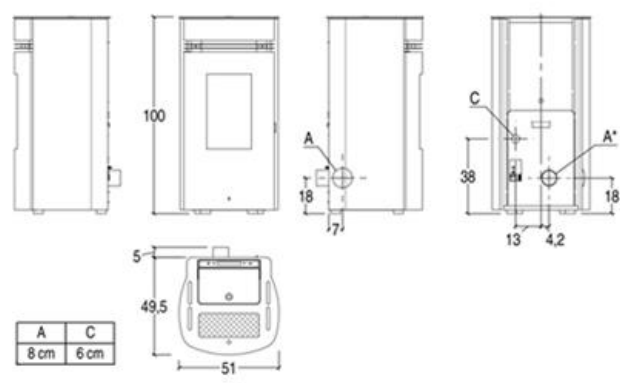

Maya

Pelletkachel met geforceerde ventilatie
 Bekleding: gelakt staal
 Paneel: staal

Bordeaux Grigio Bianco
 metallico metallico metallico

Thermisch vermogen van de vuurhaard in kW: 2,6-8,2
 Afmetingen (LxBxH) cm: 51x50x100
 Intern monoblock: staal
 Deflector/vuurhaard en brandkorf: gietijzer
 Afmeting rookgasafvoer ø cm: 8
 Standaard rookgasafvoer:
 Rookgasafvoer met optionele set:
 Aslade:
 Deur: gietijzeren deur en esthetische deur in staal
 Keramisch glas:
 Handgreep:
 Capaciteit reservoir (circa) Kg: 16
 Afstandsbediening: optional
 Bevochtiger: optional
 Bedieningspaneel op de kachel: ja