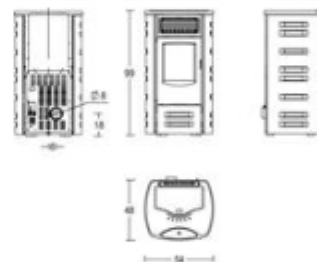

## Marcella

Pelletkachel met geforceerde ventilatie  
Bekleding: majolica  
Paneel: gietijzer met majolica inzetstuk

Bordeaux Sale  
Pepe Terra  
d'Oriente Blu  
Antico

Thermisch vermogen van de vuurhaard in kW: 9,5  
Afmetingen (LxBxH) cm: 54 x 48 x 99  
Intern monoblock: staal  
Deflector/vuurhaard en brandkorf: gietijzer  
Afmeting rookgasafvoer ø cm: 8  
Standaard rookgasafvoer: achter  
Rookgasafvoer met optionele set:  
Aslade: uittrekbaar  
Deur: gietijzer, te openen met koude handgreep  
Keramisch glas: bestand tot 750° C  
Handgreep: gelakt staal  
Capaciteit reservoir (circa) Kg: 16  
Afstandsbediening: optioneel  
Bevochtiger: optioneel  
Bedieningspaneel op de kachel: met digitale bedieningen