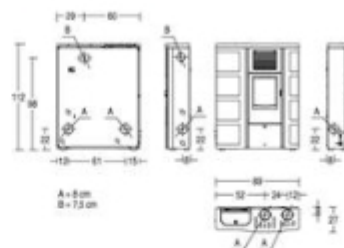

## Lisa

Pelletkachel met geforceerde ventilatie

Bekleding: majolica  
Paneel: majolica

Bordeaux Sale  
Pepe Terra  
d'Oriente Blu  
Antico

Thermisch vermogen van de vuurhaard in kW: 9,9  
Afmetingen (LxWxH) cm: 89 x 23 x 112  
Intern monoblock: staal  
Deflector/vuurhaard en brandkorf: gietijzer  
Afmeting rookgasafvoer ø cm: 8  
Standaard rookgasafvoer: achter, zijkant, rechtsboven  
Rookgasafvoer met optionele set: middenboven, zijkant of linksachter  
Aslade: uittrekbaar  
Deur: gietijzer, te openen met koele handgreep  
Keramisch glas: bestand tot 750° C  
Handgreep: gelakt staal  
Capaciteit reservoir (circa) Kg: 17  
Afstandsbediening: optioneel  
Bevochtiger: optioneel  
Bedieningspaneel op de kachel: met digitale bedieningen