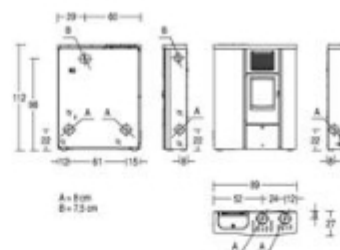

Lia

Pelletkachel met geforceerde ventilatie

Bekleding: gelakt staal
Paneel: majolica

Bordeaux Grigio Bianco
metallico metallico metallico

Thermisch vermogen van de vuurhaard in kW: 9,9

Afmetingen (LxBxH) cm: 89 x 23 x 112

Intern monoblock: staal

Deflector/vuurhaard en brandkorf: gietijzer

Afmeting rookgasafvoer ø cm: 8

Standaard rookgasafvoer: achter, zijkant, rechtsboven

Rookgasafvoer met optionele set: middenboven, zijkant of linksachter

Aslade: uittrekbaar

Deur: gietijzer, te openen met koele handgreep

Keramisch glas: bestand tot 750° C

Handgreep: gelakt staal

Capaciteit reservoir (circa) Kg: 17

Afstandsbediening: optioneel

Bevochtiger: optioneel

Opgenomen vermogen bij maximale capaciteit Watt: 90

Maximaal opgenomen vermogen Watt: 370

Totaal gewicht Kg: 125

De verkrijgbaarheid van de modellen kan van land tot land verschillen.