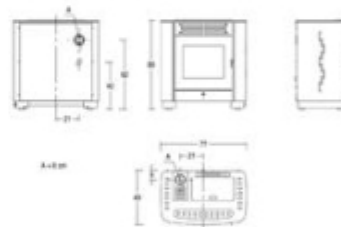

Gioia

Pelletkachel met geforceerde ventilatie
Bekleding: gelakt staal
Paneel: gietijzer met majolica inzetstuk

Bordeaux Grigio Bianco
metallico metallico metallico

Thermisch vermogen van de vuurhaard in kW: 10,3
Afmetingen (LxBxH) cm: 77 x 49 x 80
Intern monoblock: staal
Deflector/vuurhaard en brandkorf: gietijzer
Afmeting rookgasafvoer ø cm: 8
Standaard rookgasafvoer: achter of boven
Rookgasafvoer met optionele set:
Aslade: uittrekbaar
Deur: gietijzer, te openen met koude handgreep
Keramisch glas: bestand tot 750° C
Handgreep: gelakt staal
Capaciteit reservoir (circa) Kg: 18
Afstandsbediening: optioneel
Bevochtiger: optioneel
Bedieningspaneel op de kachel: met digitale bedieningen