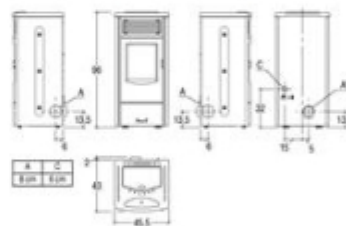

## Cleo

Pelletkachel met geforceerde ventilatie  
Bekleding: gelakt staal  
Paneel: gietijzer met majolica inzetstuk

Bordeaux Grigio Bianco  
metallico metallico metallico

Thermisch vermogen van de vuurhaard in kW: 6,5  
Afmetingen (LxBxH) cm: 45,5 x 43 x 96  
Intern monoblock: staal  
Deflector/vuurhaard en brandkorf: gietijzer  
Afmeting rookgasafvoer ø cm: 8  
Standaard rookgasafvoer: achter  
Rookgasafvoer met optionele set: links - rechts  
Aslade: uittrekbaar  
Deur: gietijzer, te openen met koude handgreep  
Keramisch glas: bestand tot 750° C  
Handgreep: gelakt staal  
Capaciteit reservoir (circa) Kg: 10,5  
Afstandsbediening: optioneel  
Bevochtiger: optioneel  
Bedieningspaneel op de kachel: met digitale bedieningen