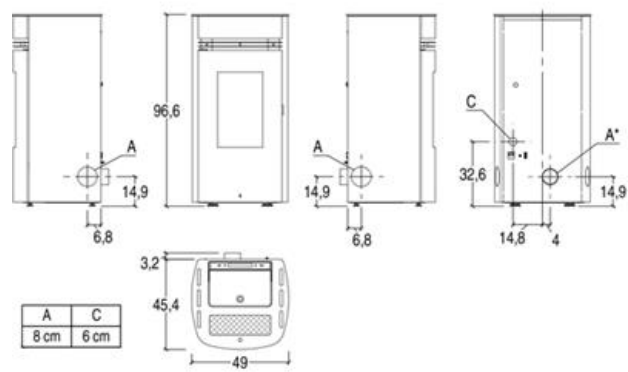

Clemy

Pelletkachel met geforceerde ventilatie
Bekleding: gelakt staal
Paneel: staal

Bordeaux Grigio Bianco
metallico metallico metallico

Thermisch vermogen van de vuurhaard in kW: 2,5-6,0
Afmetingen (LxBxH) cm: 49x45x96
Intern monoblock: staal
Deflector/vuurhaard en brandkorf: gietijzer
Afmeting rookgasafvoer ø cm: 8
Standaard rookgasafvoer:
Rookgasafvoer met optionele set:
Aslade:
Deur: gietijzeren deur en esthetische deur in staal
Keramisch glas:
Handgreep:
Capaciteit reservoir (circa) Kg: 10,5
Afstandsbediening: optional
Bevochtiger: optional
Bedieningspaneel op de kachel: ja