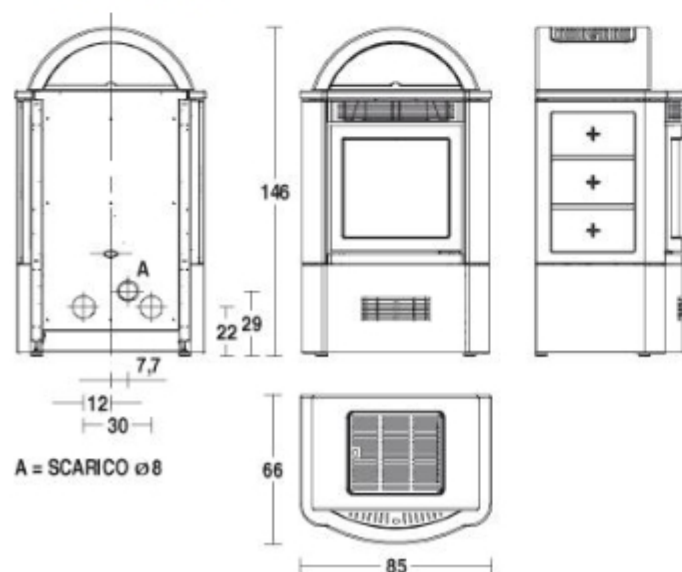

TECHNICAL DRAWING

TECHNICAL DATA

Room heating capacity (min-max)	m ²	255 - 435
Rated heat output (min-max)	kW	3,3 - 15,1
Power adjustable (positions)		5
Nominal thermal efficiency	%	87,2
Consumption at rated heat output (min-max)	Kg/h	0,8 - 4,2
Dimensions WxDxH	cm	85 x 66 x 146
Cladding/front		malolica
Top		malolica
Firebox		acciaio
Baffle plate/Firebox/Brazier		ghisa
Flue outlet Ø	cm	8
Flue direction options		
Ash drawer		estraiibile
Door		ghisa
Ceramic glass		resistente a 750°C
Door handle		acciaio verniciato apribile con manofredda
Hopper capacity	Kg	60
Umidifier in stainless steel		sì
Oven in stainless steel (LxWxH)	cm	
Multifuoco System®		4 livelli di velocità
Dual Power		sì
Remote control		con display LCD
Stove control panel		a comandi digitali
Timer-thermostat with programming		giornaliera, settimanale, weekend con due fasce orarie
Remote Control System		optional
Front air ventso rentable		sì - sì
Lateral vents		
Minimum power consumption	Watt	150
Maximum power consumption	Watt	430
Total weight	Kg	270