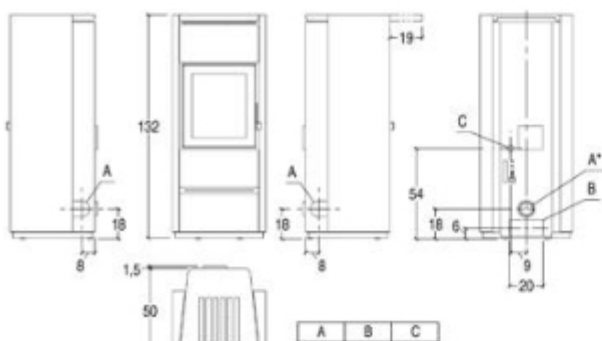

Easy Cleaning System

Aspiraceneri di serie

TECHNICAL DRAWING

TECHNICAL DATA

| | | |
|------------------------------------|----------------|------------------------------------|
| Volume riscaldabile (min-max) | m ² | 210-360 |
| Potenza nominale (min-max) | kW | 3,6-12,5 |
| Regolazione potenza (posizioni) | | 4 |
| Rendimento termico | % | 92,0 |
| Consumo nominale (min-max) | Kg/h | 0,7-2,7 |
| Dimensioni LxPxH | cm | 55x50x133 |
| Rivestimento/frontale | | maiolica |
| Piano superiore | | maiolica |
| Monoblocco | | acciaio |
| Deflettore/braciere | | acciaio/ghisa |
| Scarico fumi Ø | cm | 8 |
| Opzione scarico fumi | | - |
| Cassetto cenere | | estraiibile |
| Porta | | ghisa |
| Vetro ceramico | | resistente a 750° |
| Maniglia | | acciaio finitura nichelata |
| Capienza serbatoio (litri) | Kg | 20 |
| Wellness-umidificatore | | acciaio inox |
| Forno in acciaio inox | cm | - |
| Multifuoco System® | | di serie con 4 livelli di velocità |
| Dual Power | | si |
| Telecomando | | - |
| Pannello di controllo sulla stufa | | si |
| Cronotemostato con programmazione | | 6 fasce orarie giornaliera |
| Remote Control System | | optional |
| Bocchette frontali - orientabili | | si |
| Bocchette laterali | | - |
| Potenza assorbita a regime massimo | Watt | 150 |
| Potenza massima assorbita | Watt | 500 |
| Peso complessivo | Kg | 180 |