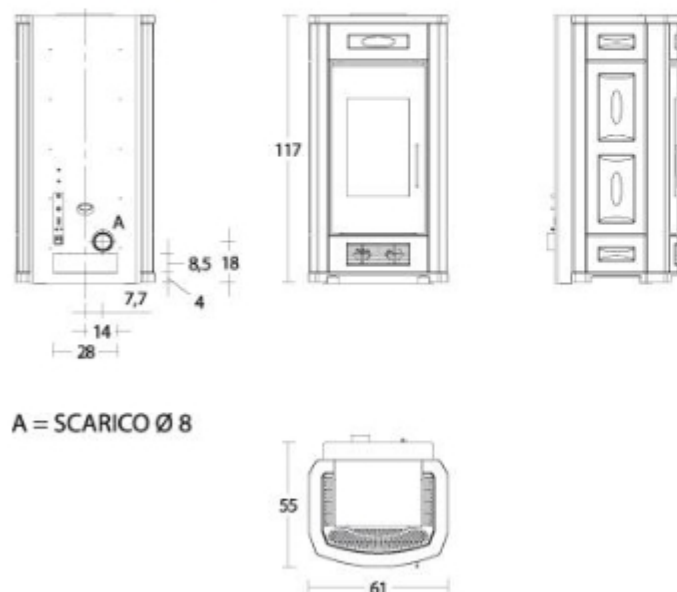

Self-cleaning ceramic glass resistant up to 750°C

Easy Cleaning

Quick and easy maintenance, removable ash drawer

Wellness

Humidifier with aroma diffuser

TECHNICAL DRAWING

TECHNICAL DATA

Room heating capacity (min-max)	m ²	200 - 345
Rated heat output (min-max)	kW	3,7 - 12,0
Power adjustable (positions)		5
Nominal thermal efficiency	%	87,5
Consumption at rated heat output (min-max)	Kg/h	0,9 - 2,7
Dimensions WxDxH	cm	61 x 55 x 117
Cladding/front		majolica
Top		majolica - steel
Firebox		steel
Baffle plate/Firebox/Brazier		cast iron
Flue outlet Ø	cm	Ø8
Flue direction options		
Ash drawer		removable
Door		cast iron-steel
Ceramic glass		resistant up to 750°C
Door handle		steel with nickel plated finish
Hopper capacity	Kg	35
Umidifier in stainless steel		yes
Oven in stainless steel (LxWxH)	cm	no
Multifluoco System®		4 levels speed
Dual Power		yes
Remote control		display LCD
Stove control panel		with digital controls
Timer-thermostat with programming		daily, weekly and week-end with two times
Remote Control System		optional
Front air ventso ntable		yes - yes
Lateral vents		
Minimum power consumption	Watt	150
Maximum power consumption	Watt	430
Total weight	Kg	203

Calculated based on nominal heat output and refers to rooms with a thermal requirement between 0.060 and 0.035 kW per m².

The availability of models may vary from Country to Country.

Copyright c 2010. Tutti i diritti sulle immagini ed i testi sono riservati. Sono vietate la riproduzione e diffusione, anche parziale, in qualsiasi forma, delle fotografie e dei testi. I trasgressori saranno perseguiti a norma di legge. Tutti i prodotti illustrati costituiscono creazione di proprietà della società Gruppo Piazzetta SpA. Ogni diritto di sfruttamento dei modelli è riservato. Il marchio ed i segni distintivi della società sono di proprietà esclusiva della satessa.