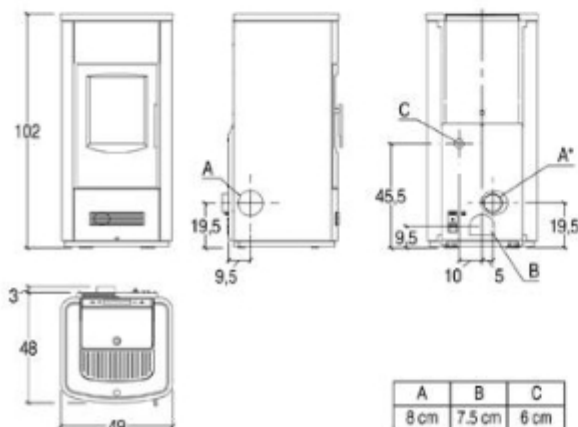

TECHNICAL DRAWING